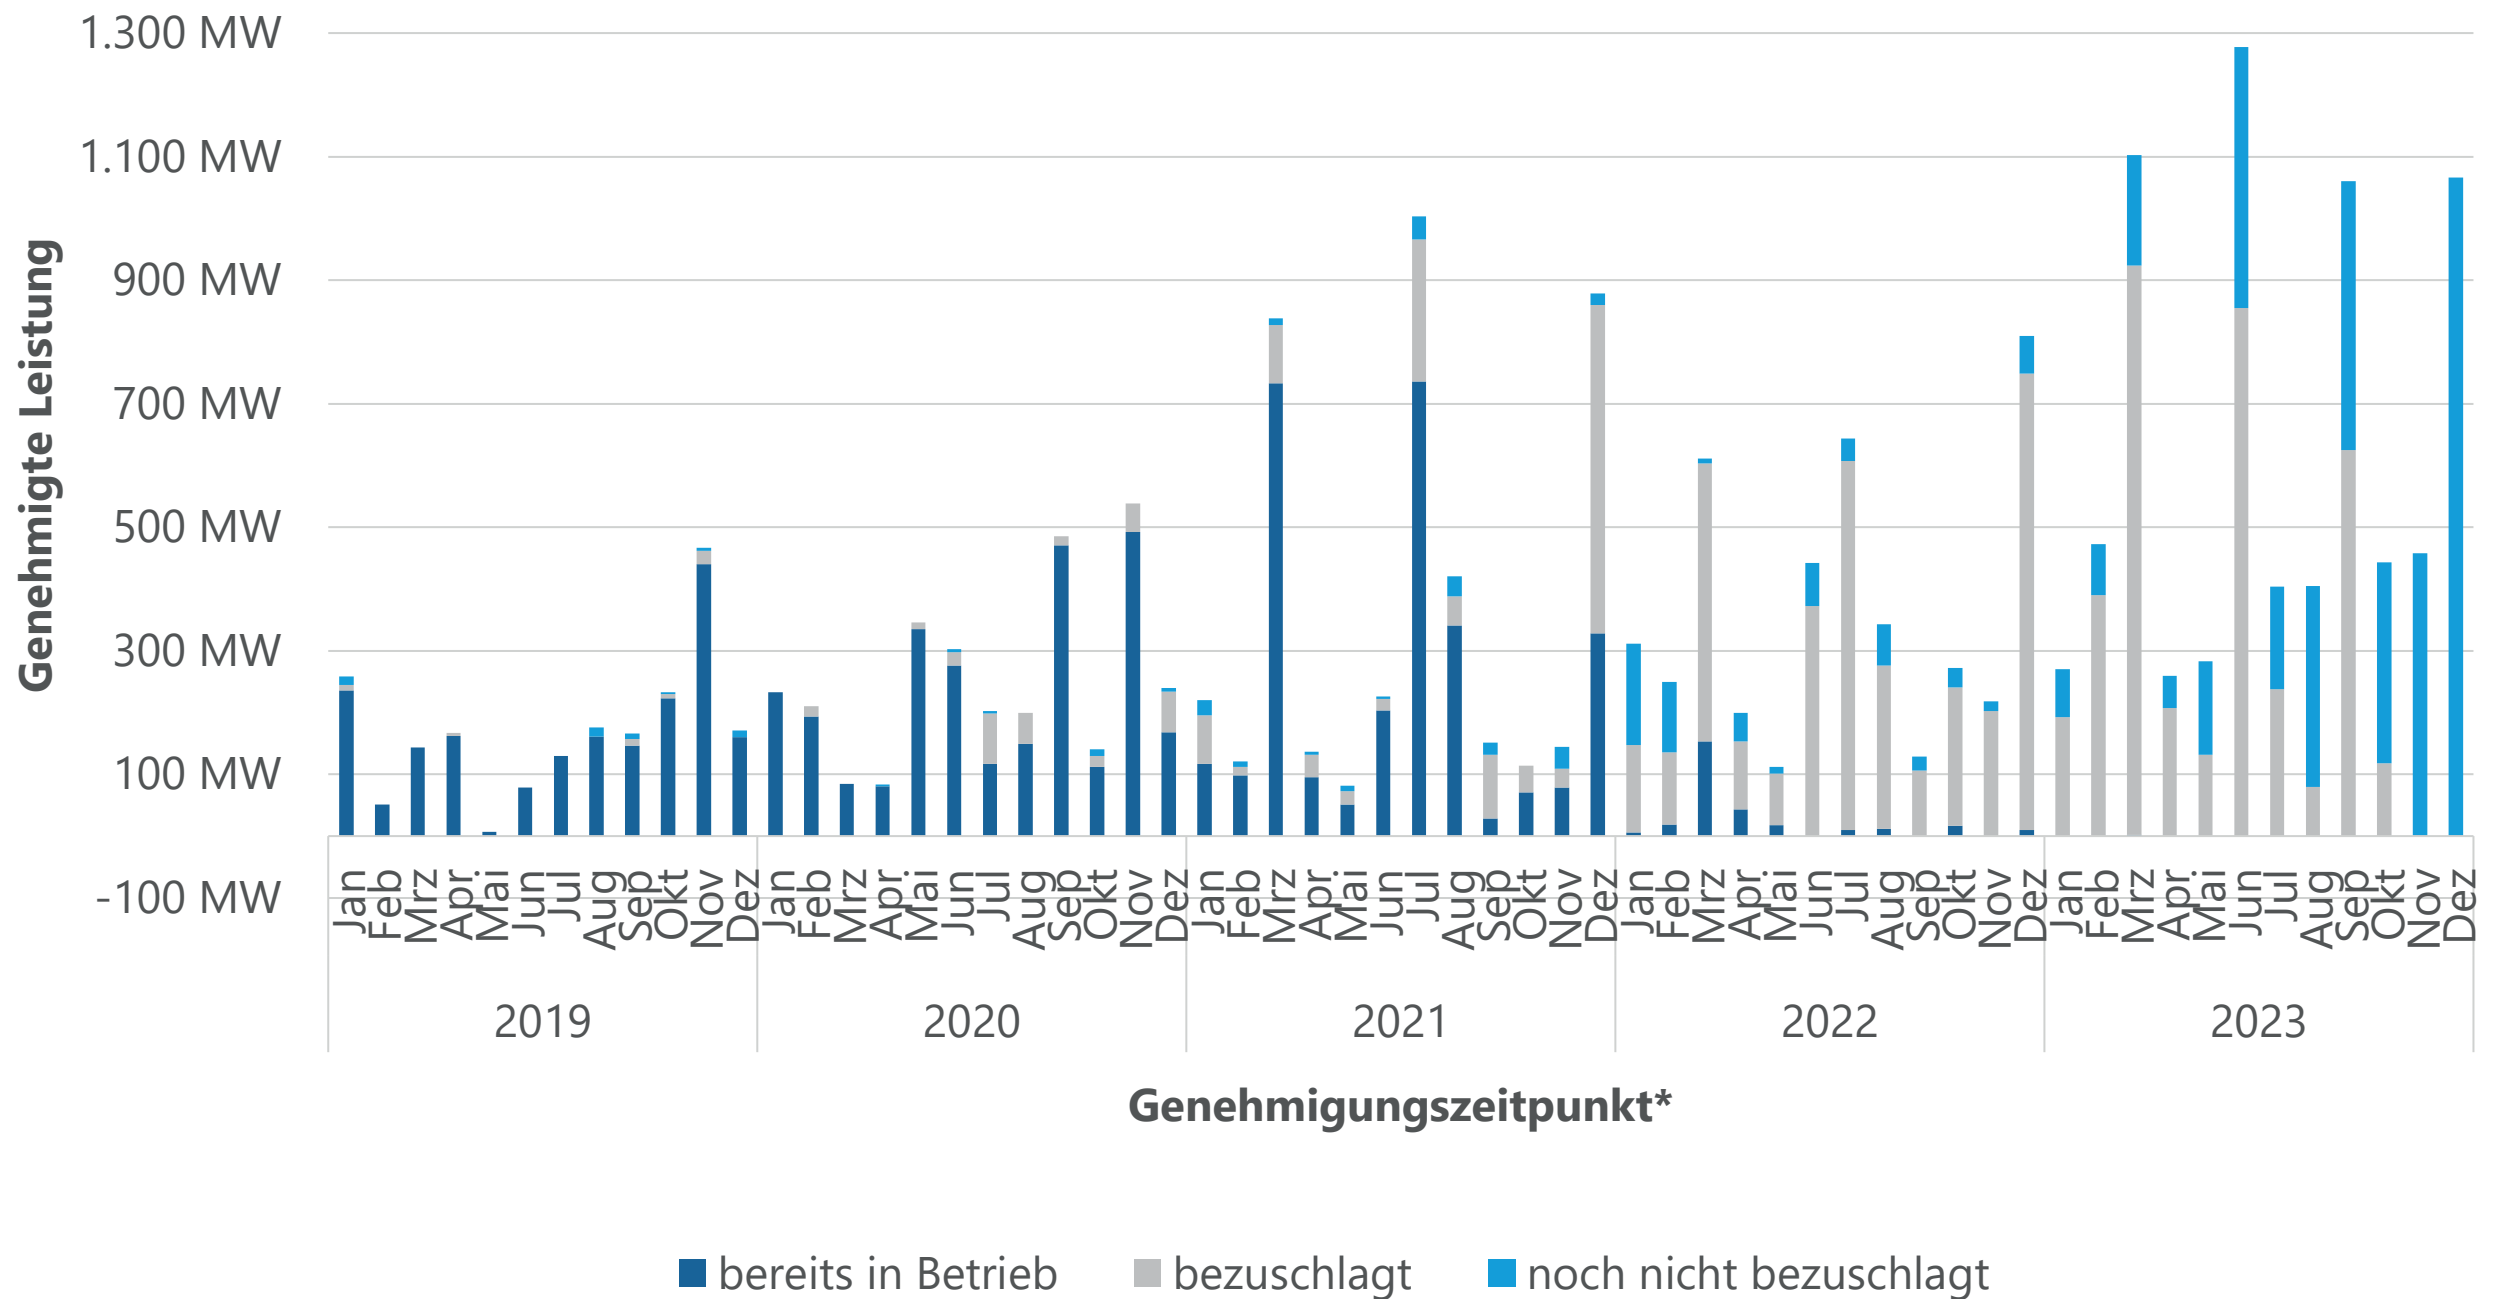

# Gemeldete Genehmigungsmenge mit jeweiligem Realisierungsstatus

\* Genehmigungen mit einem aktualisierten Genehmigungsdatum wurden auf den Zeitpunkt der ersten Registrierung im MaStR zurückdatiert.