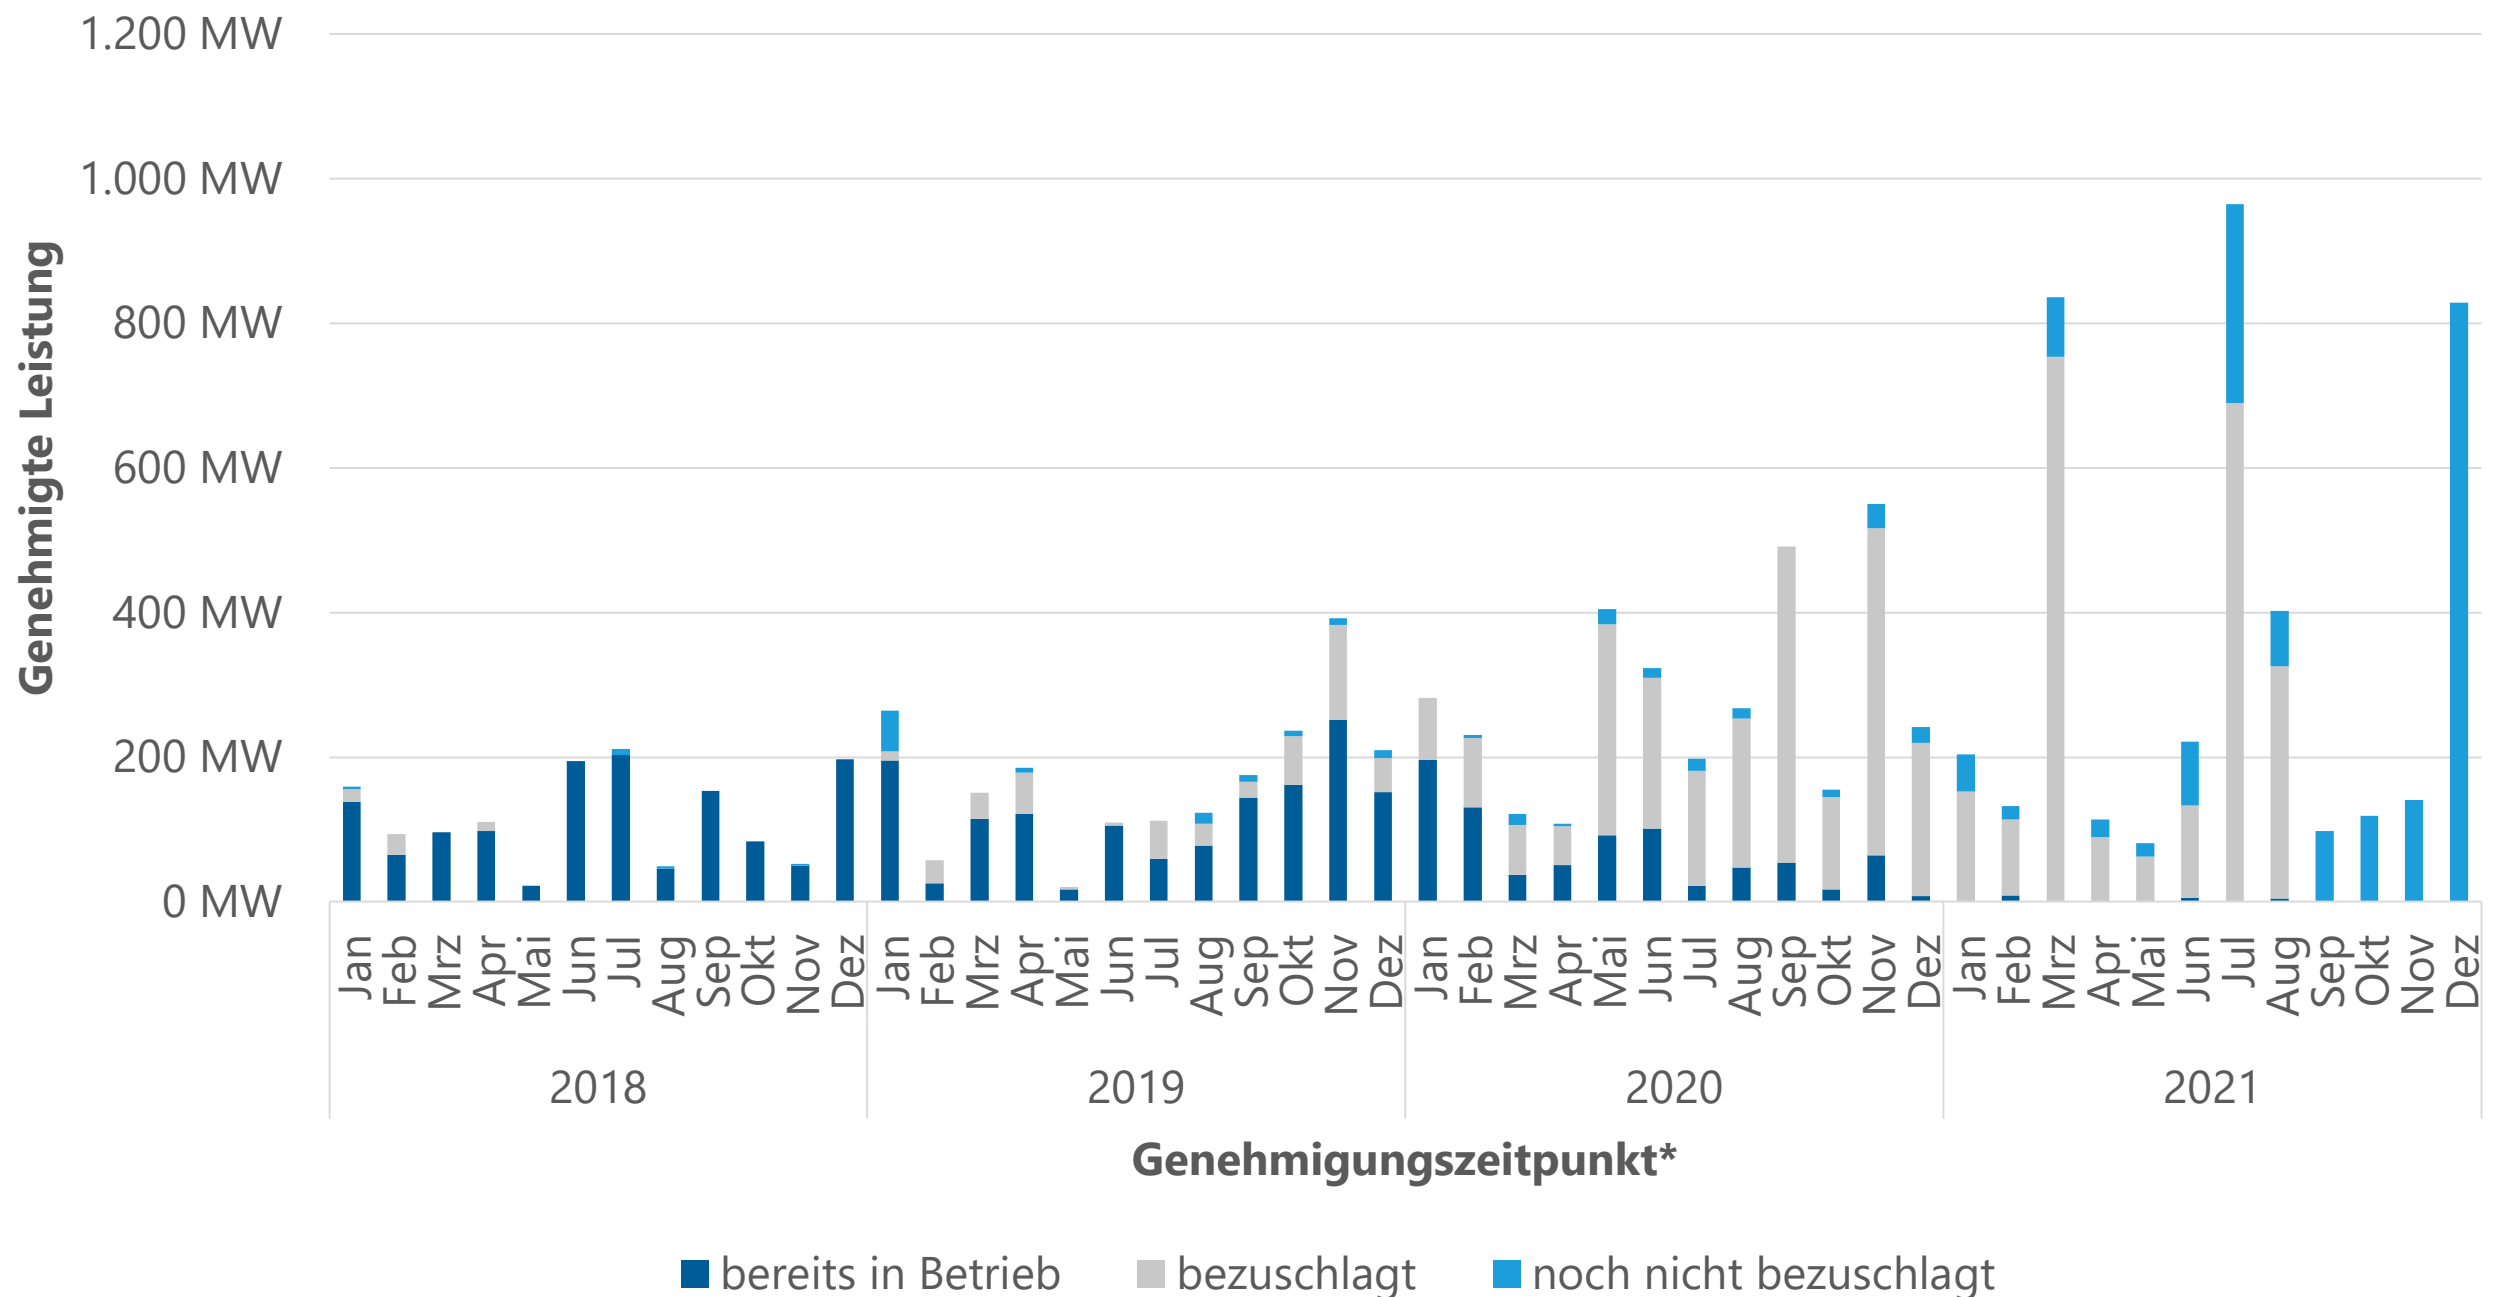

Gemeldete Genehmigungsmenge mit jeweiligem Realisierungsstatus

* Genehmigungen mit einem aktualisierten Genehmigungsdatum wurden auf den Zeitpunkt der ersten Registrierung im MaStR zurückdatiert.