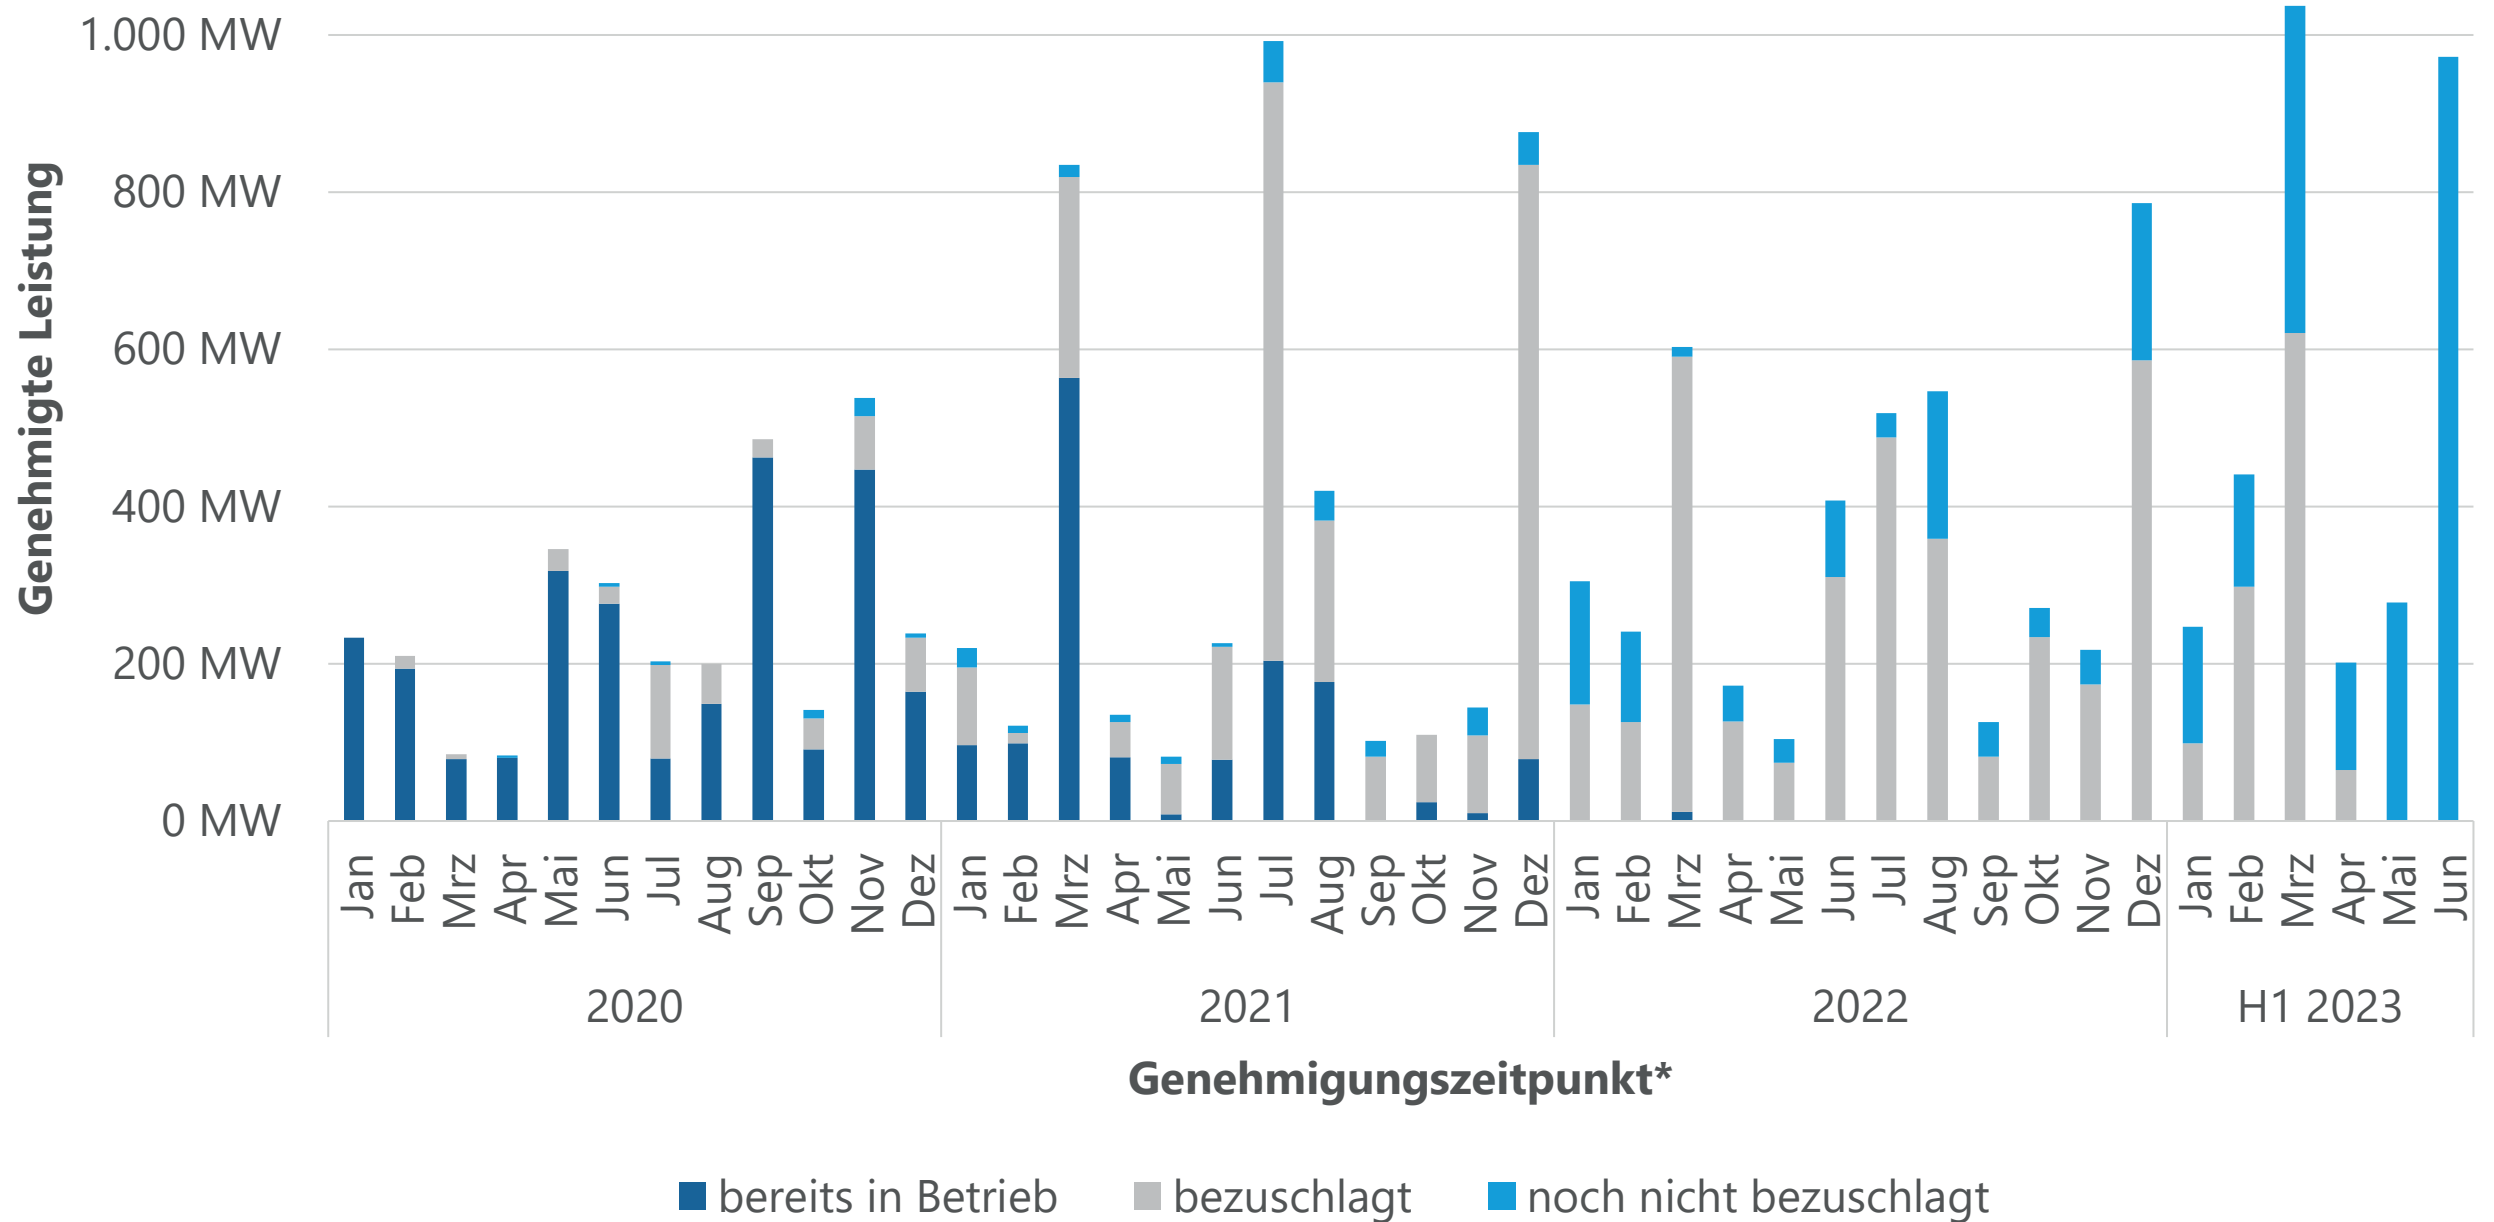

# Gemeldete Genehmigungsmenge mit jeweiligem Realisierungsstatus

\* Genehmigungen mit einem aktualisierten Genehmigungsdatum wurden auf den Zeitpunkt der ersten Registrierung im MaStR zurückdatiert.